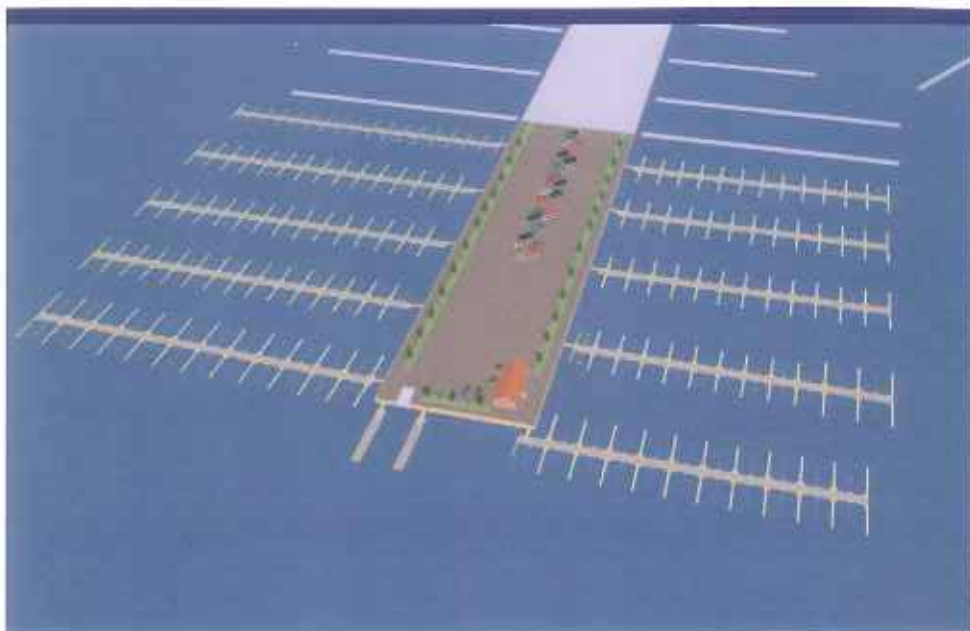

Prosjektering og produksjon

Fleksibel

Vi prosjekterer, produserer og leverer fleksible marinaløsninger for store og små havner.

I samarbeid med sluttbruker eller utbygger forestår vi prosjektering av marina og bryggeløsninger fra idéskisse til ferdig godkjent og utlagt anlegg.

Våre brygge og marina anlegg er produsert på Nordfjordeid og på Finnoy. Brygger, utriggere og fortoyningbommer i aluminium produseres ved vårt anlegg på Løkja på Nordfjordeid.

Der har vi spesialisert oss på bryggeløsninger og produkter basert på sjøvannsbestandig aluminium.

Nor Marine Bryggen står for utlegging av brygger i egen regi, eller i samarbeid med lokale entrepenører og sjøserviceselskap.